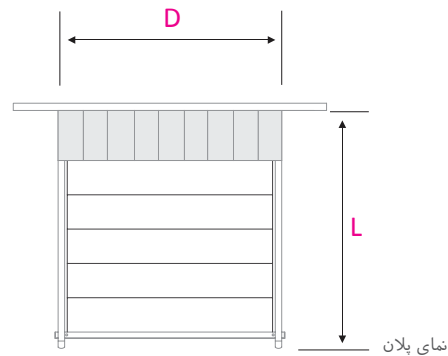

مشخصات سایبان

طول L (cm)	عرض D (cm)			ارتفاع پارچه جمع شده H (cm)	محافظ روی پارچه X (cm)	تغییر ارتفاع (شیب) Y (cm)	کمینه ارتفاع Z (cm)
۳۰۰	۳۰۰	۳۵۰	۴۰۰	۴۶،۴	۵۵	۶۶،۹	۲۲۰
۳۵۰				۴۷،۱	۶۱	۷۳،۱	۲۲۰
۴۰۰				۴۷،۹	۶۷	۷۹،۲	۲۲۰
۴۵۰				۴۸،۶	۷۳	۸۵،۳	۲۲۰
۵۰۰				۴۹،۳	۷۹	۹۱،۵	۲۳۰
۵۵۰				۵۰	۸۵	۹۷،۶	۲۳۰
۶۰۰				۵۰،۸	۹۱	۱۰۳،۷	۲۳۰
۶۵۰				۵۱،۵	۹۷	۱۰۹،۹	۲۳۰
۷۰۰				۵۲،۳	۱۰۳	۱۱۶	۲۴۰
۷۵۰				۵۳	۱۰۹	۱۲۲،۲	۲۴۰
۸۰۰				۵۳،۷	۱۱۵	۱۲۸،۳	۲۴۰
سازه ی اصلی: پروفیل آلومینیومی تقویت شده پوشش: رنگ دو جزئی یا الکترواستاتیک						نوع سازه و اتصالات	
PES-PVC-PVDF						نوع پارچه	
میز، میلمان، نورپردازی						لوازم جانبی (سفارشی)	