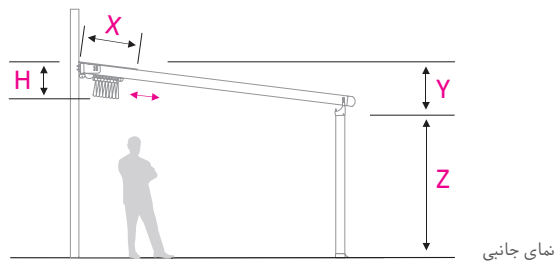

مشخصات سایبان

طول L (cm)	عرض D (cm)			ارتفاع پارچه جمع شده H (cm)	محافظ روی پارچه X (cm)	تغییر ارتفاع (شیب) Y (cm)	کمینه ارتفاع Z (cm)
۳۰۰	۳۰۰	۳۵۰	۴۰۰	۴۶،۴	۵۵	۶۶،۹	۲۲۰
۳۵۰				۴۷،۱	۶۱	۷۳،۱	۲۲۰
۴۰۰				۴۷،۹	۶۷	۷۹،۲	۲۲۰
۴۵۰				۴۸،۶	۷۳	۸۵،۳	۲۲۰
۵۰۰				۴۹،۳	۷۹	۹۱،۵	۲۳۰
۵۵۰				۵۰	۸۵	۹۷،۶	۲۳۰
۶۰۰				۵۰،۸	۹۱	۱۰۳،۷	۲۳۰
۶۵۰				۵۱،۵	۹۷	۱۰۹،۹	۲۳۰
۷۰۰				۵۲،۳	۱۰۳	۱۱۶	۲۴۰
۷۵۰				۵۳	۱۰۹	۱۲۲،۲	۲۴۰
۸۰۰				۵۳،۷	۱۱۵	۱۲۸،۳	۲۴۰
سازه ی اصلی: پروفیل آلومینیومی تقویت شده پوشش: رنگ دو جزئی یا الکترواستاتیک						نوع سازه و اتصالات	
PES-PVC-PVDF						نوع پارچه	
میز، میلمان، نورپردازی						لوازم جانبی (سفارشی)	