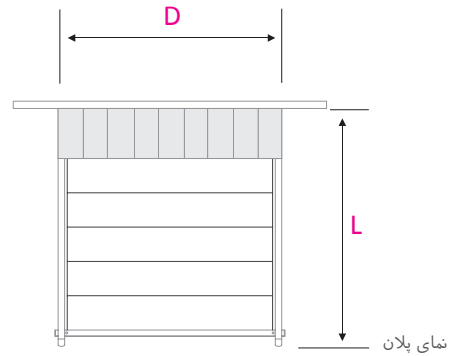

مشخصات سایبان

طول L (cm)	عرض D (cm)			ارتفاع پارچه جمع شده H (cm)	محافظ روی پارچه X (cm)	تغییر ارتفاع (شیب) Y (cm)	کمینه ارتفاع Z (cm)
۳۰۰	۳۰۰	۳۵۰	۴۰۰	۴۶,۴	۵۵	۶۶,۹	۲۲۰
۳۵۰				۴۷,۱	۶۱	۷۳,۱	۲۲۰
۴۰۰				۴۷,۹	۶۷	۷۹,۲	۲۲۰
۴۵۰				۴۸,۶	۷۳	۸۵,۳	۲۲۰
۵۰۰				۴۹,۳	۷۹	۹۱,۵	۲۳۰
۵۵۰				۵۰	۸۵	۹۷,۶	۲۳۰
۶۰۰				۵۰,۸	۹۱	۱۰۳,۷	۲۳۰
۶۵۰				۵۱,۵	۹۷	۱۰۹,۹	۲۳۰
۷۰۰				۵۲,۳	۱۰۳	۱۱۶	۲۴۰
۷۵۰				۵۳	۱۰۹	۱۲۲,۲	۲۴۰
۸۰۰				۵۳,۷	۱۱۵	۱۲۸,۳	۲۴۰
سازه ی اصلی: پروفیل آلومینیومی تقویت شده پوشش: رنگ دو جزئی یا الکترواستاتیک						نوع سازه و اتصالات	
PES-PVC-PVDF						نوع پارچه	
میز، میلمان، نورپردازی						لوازم جانبی (سفارشی)	