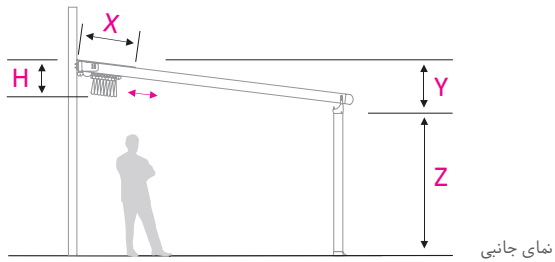

مشخصات سایبان

طول L (cm)	عرض D (cm)			ارتفاع پارچه جمع شده H (cm)	محافظ روی پارچه X (cm)	تغییر ارتفاع (شیب) Y (cm)	کمینه ارتفاع Z (cm)
۳۰۰	۳۰۰	۳۵۰	۴۰۰	۴۶,۴	۵۵	۶۶,۹	۲۲۰
۳۵۰				۴۷,۱	۶۱	۷۳,۱	۲۲۰
۴۰۰				۴۷,۹	۶۷	۷۹,۲	۲۲۰
۴۵۰				۴۸,۶	۷۳	۸۵,۳	۲۲۰
۵۰۰				۴۹,۳	۷۹	۹۱,۵	۲۳۰
۵۵۰				۵۰	۸۵	۹۷,۶	۲۳۰
۶۰۰				۵۰,۸	۹۱	۱۰۳,۷	۲۳۰
۶۵۰				۵۱,۵	۹۷	۱۰۹,۹	۲۳۰
۷۰۰				۵۲,۳	۱۰۳	۱۱۶	۲۴۰
۷۵۰				۵۳	۱۰۹	۱۲۲,۲	۲۴۰
۸۰۰				۵۳,۷	۱۱۵	۱۲۸,۳	۲۴۰
سازه ی اصلی: پروفیل آلومینیومی تقویت شده پوشش: رنگ دو جزئی یا الکترواستاتیک						نوع سازه و اتصالات	
PES-PVC-PVDF						نوع پارچه	
میز، میلمان، نورپردازی						لوازم جانبی (سفارشی)	